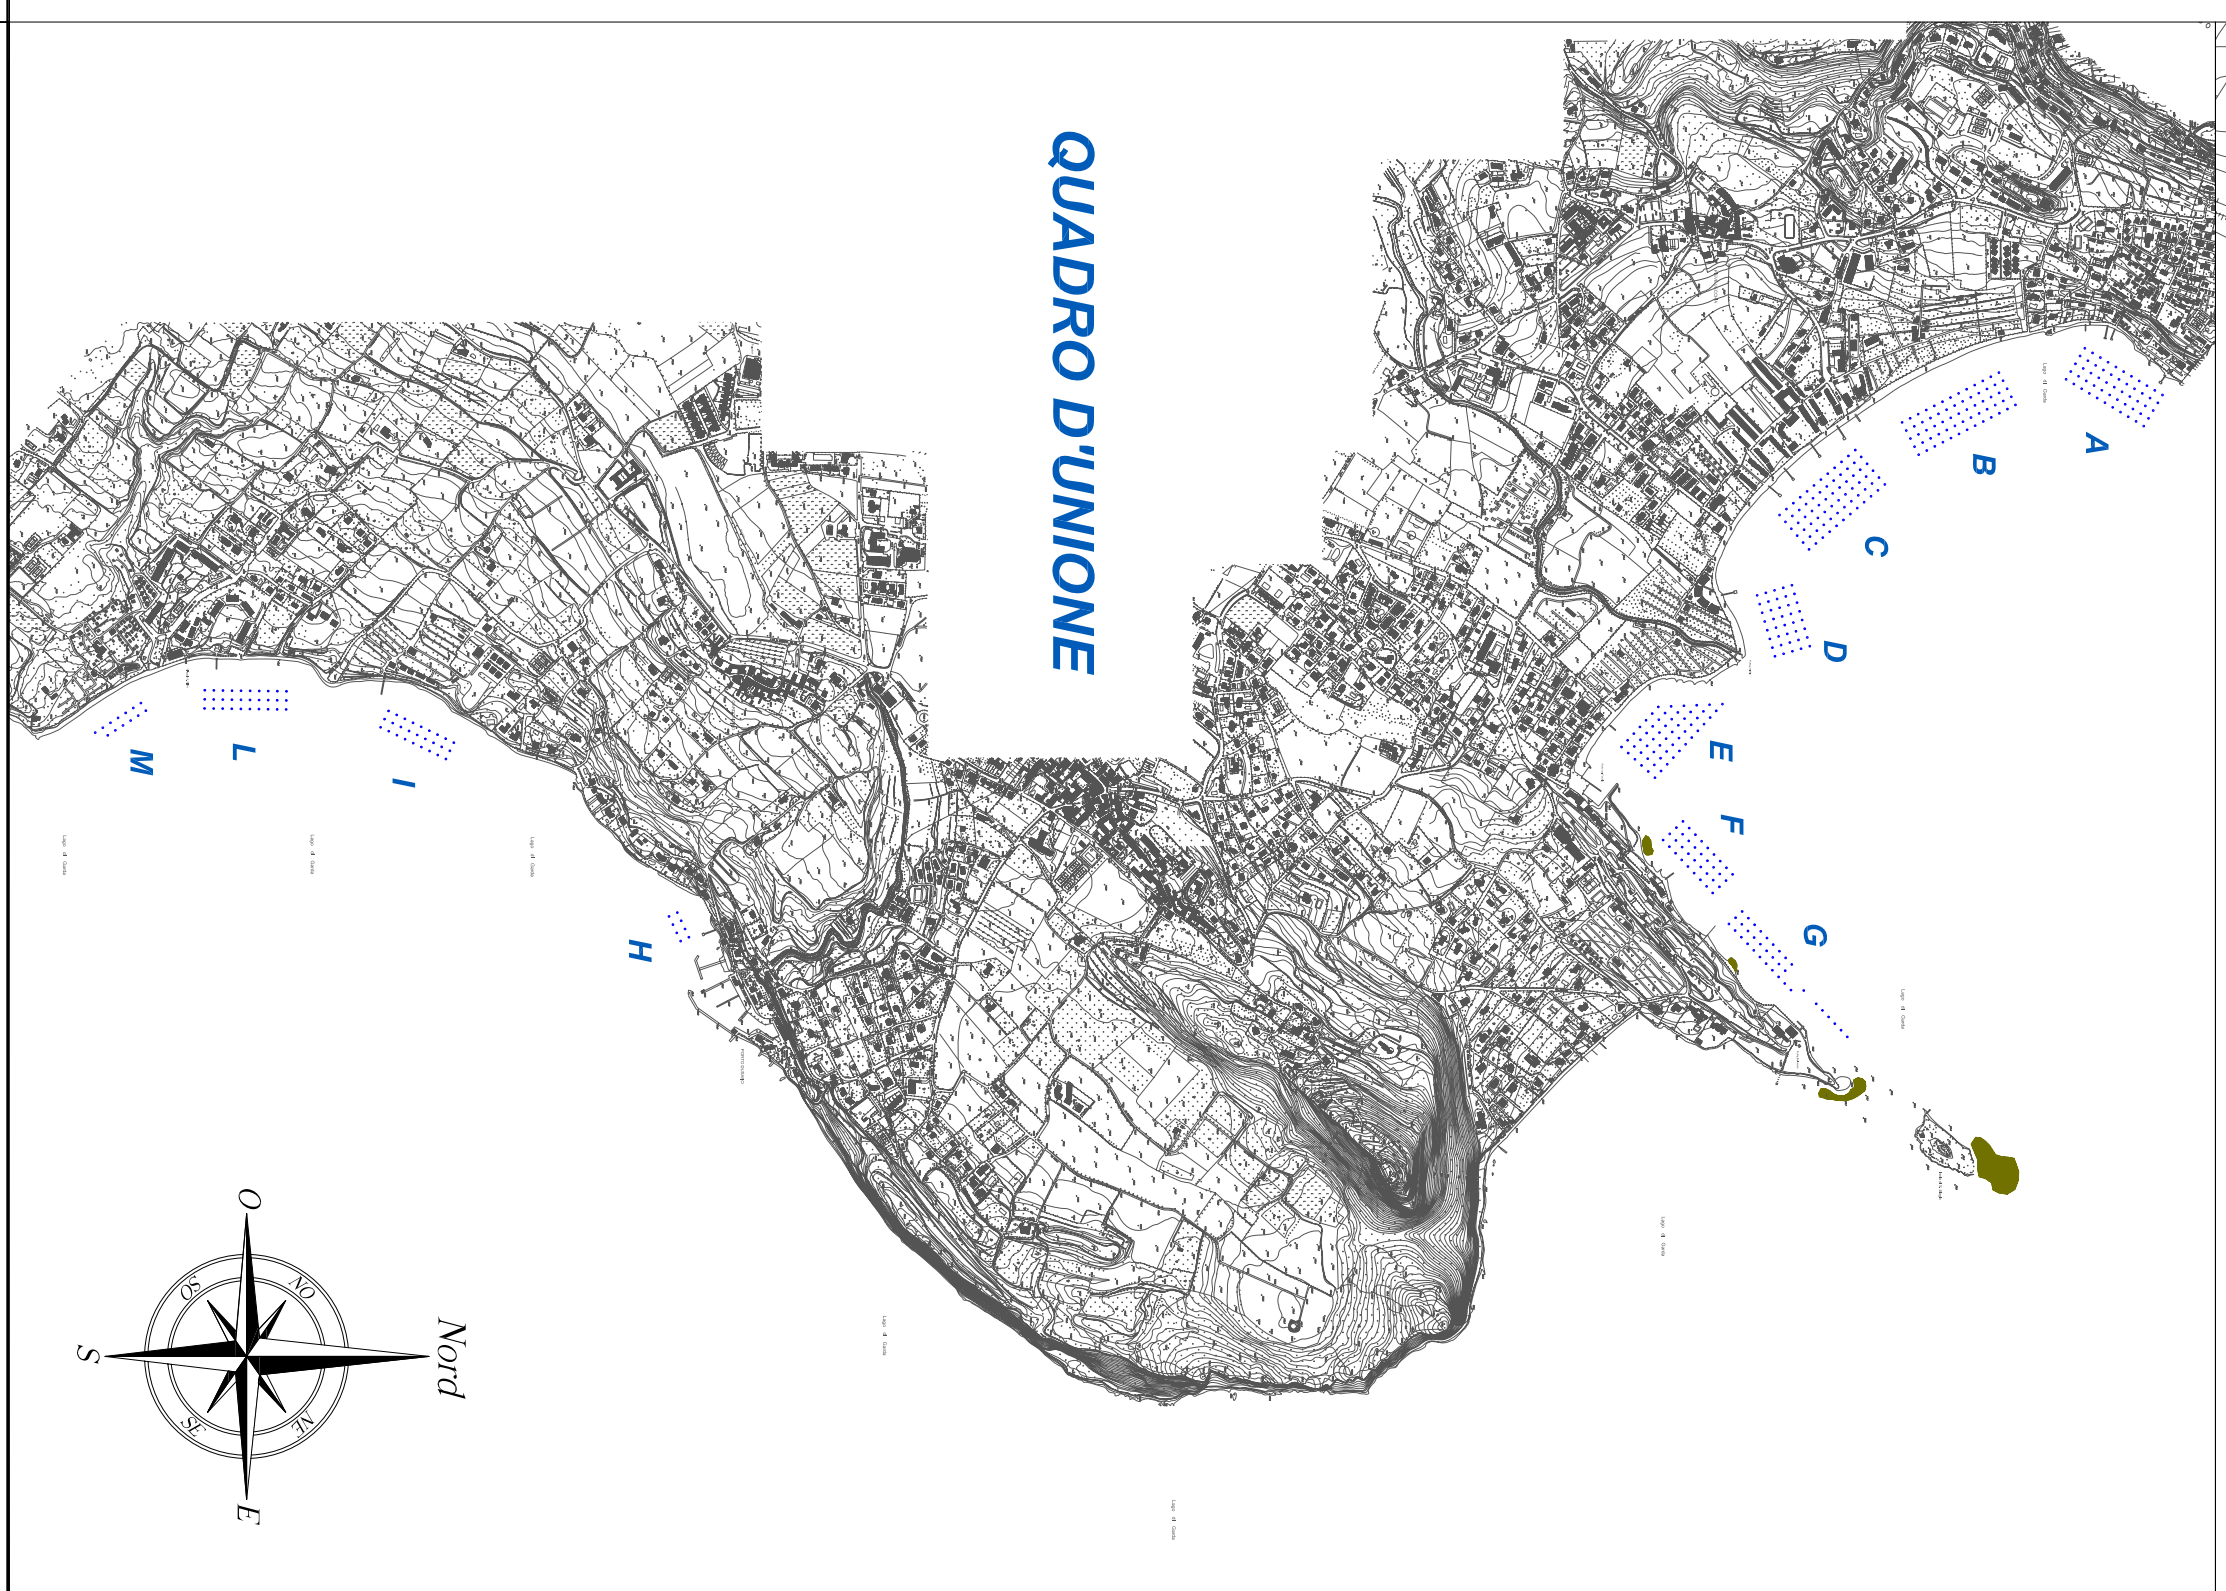

Lago di Garda

CAMPO I
(Zocco) 27

CAMPO L
(Seselle) 30

CAMPO M
(Punta San Sivino) 13

Lago di Garda

Lago di Garda

PORTO DUSANO

CAMPO H
(Porto Dusanò) 08

QUADRO D'UNIONE

Nord

CAMPI BOA

CAMPO BOA (H - I - L - M)
Porto Dusanò - Zocco - Seselle - Punta San Sivino

Ottobre 2011
scala 1:2000

Regione Lombardia
CONSORZIO DEI COMUNI DELLA SPONDA BRESCIANA
DEL LAGO DI GARDA E DEL LAGO D'IDRO
COMUNE DI MANERBA DEL GARDA
(Provincia di Brescia)

CONSORZIO DEI COMUNI DELLA SPONDA BRESCIANA
DEL LAGO DI GARDA E DEL LAGO D'IDRO