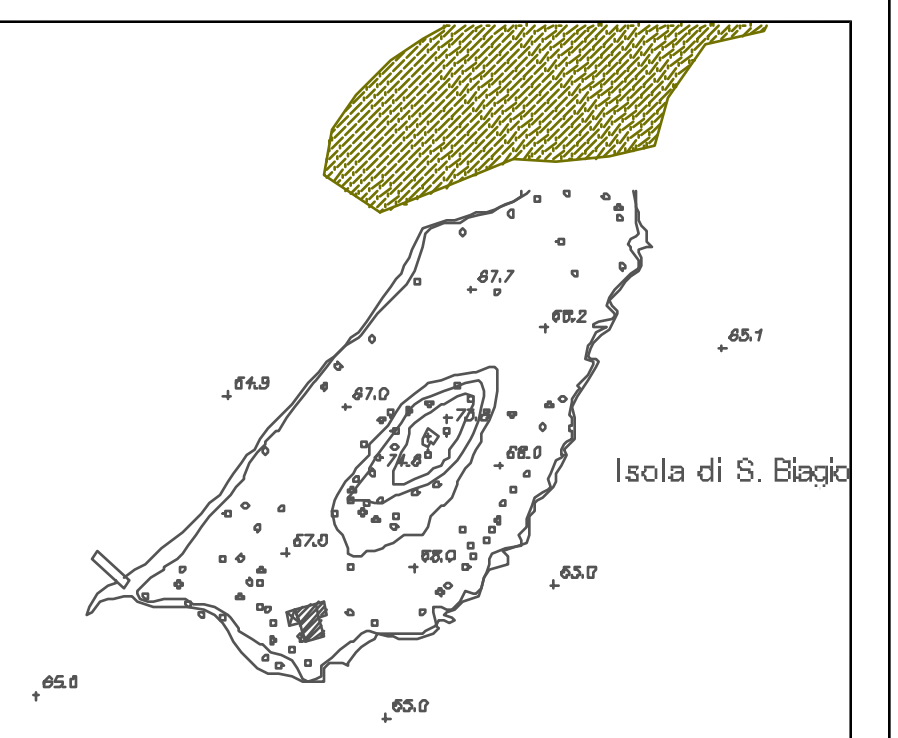

Regione Lombardia

AUTORITÀ DI BACINO LAGHI GARDA E IDRO

COMUNE DI MANERBA DEL GARDA
(Provincia di Brescia)

CAMPI BOA

CAMPO BOA (E - F - G)
Porto Torchio - Belvedere - San Biagio

Febbraio 2018

scala 1:2000

AUTORITÀ DI BACINO LAGHI GARDA E IDRO