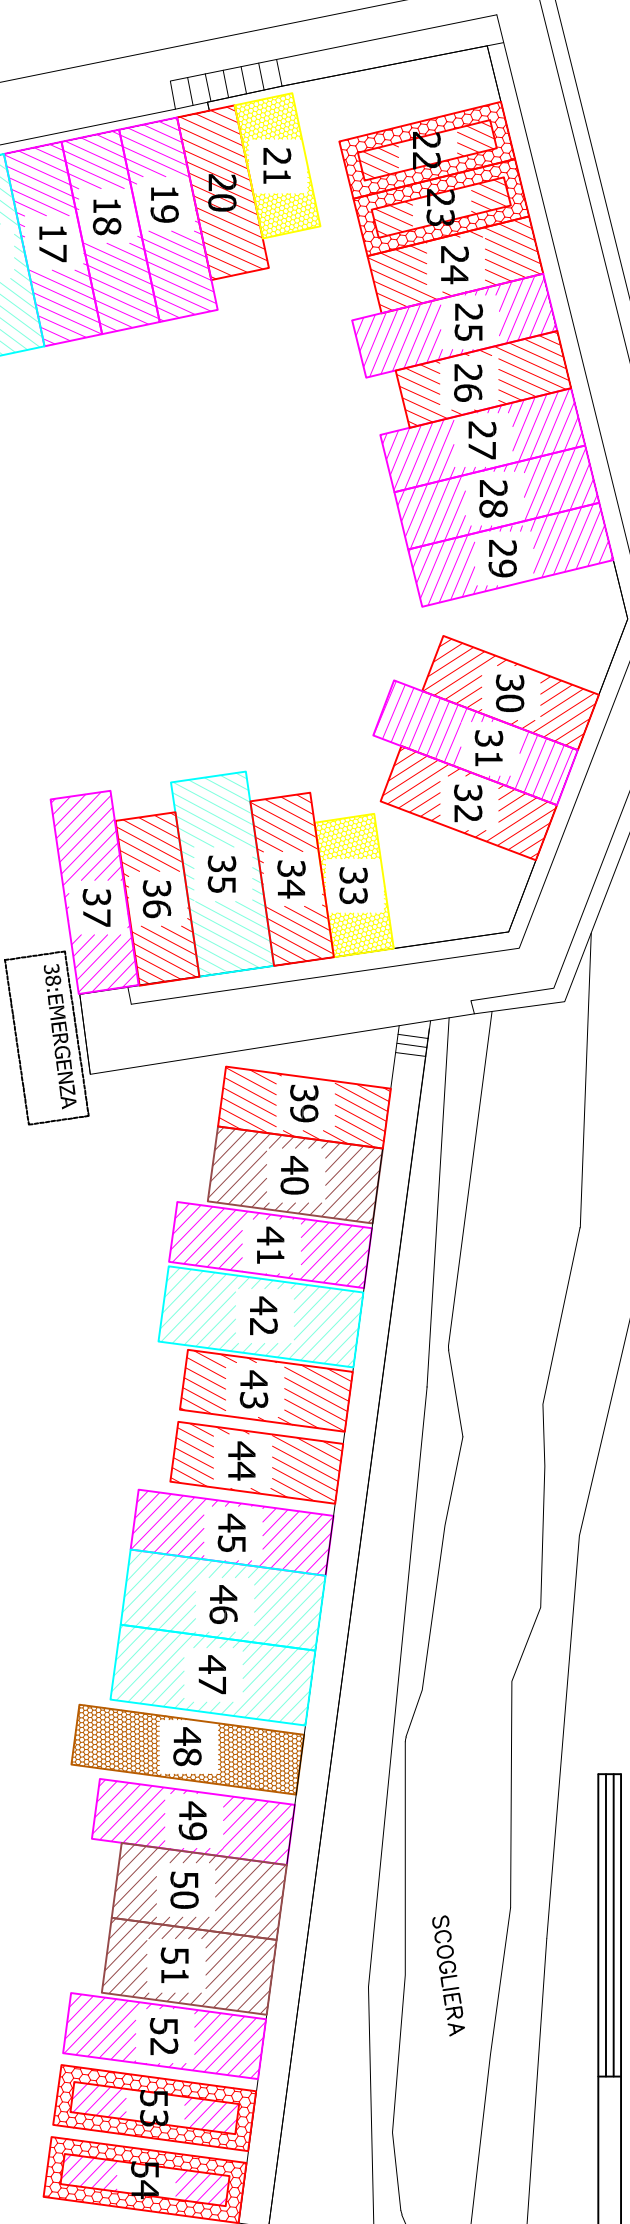

SCOGLIERA

0 10 20 30

PARCHEGGIO

# DESENZANO DEL GARDA PORTO DI RIVOLTELLA

Cat. Lunghezza Larghezza N. posti

A  fino a 4,50 fino a 2,00 4

B  da 4,51 a 5,50 fino a 2,00 15

C  da 5,51 a 6,50 fino a 2,00 21

D  da 6,51 a 7,50 fino a 2,00 1

E  fino a 5,50 da 2,01 a 2,50 3

F  da 5,51 a 6,50 da 2,01 a 2,50 5

G  fino a 6,50 fino a 2,60 1

temporanei  2 B + 2 C + 1 F 5

ABITAZIONE