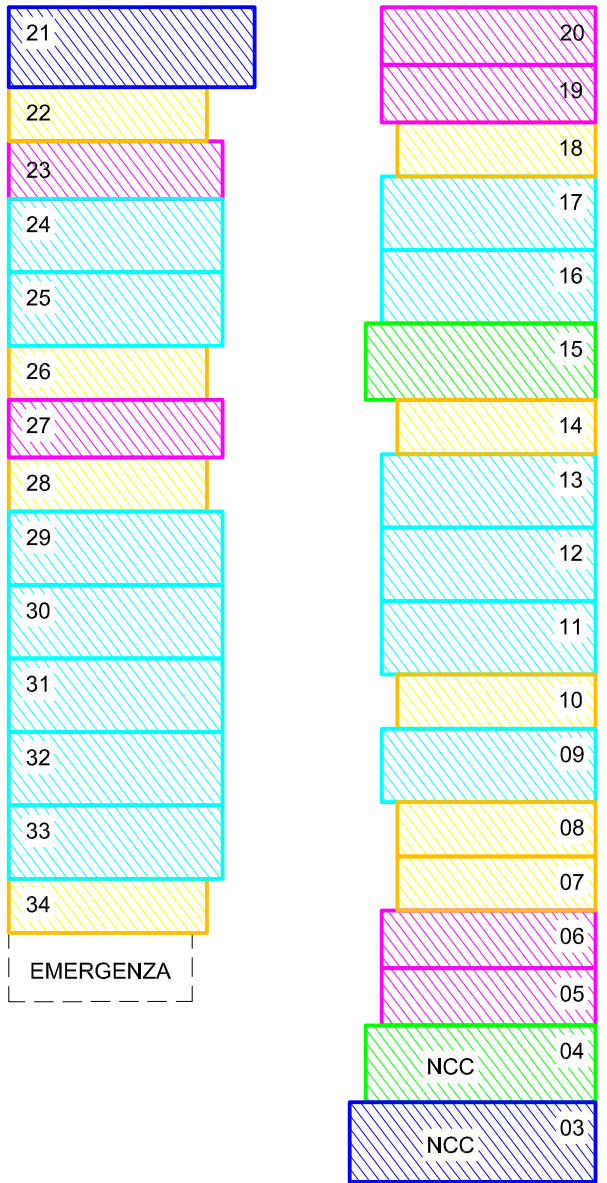

0 5 10 15 20

VILLA

GIARDINO PRIVATO